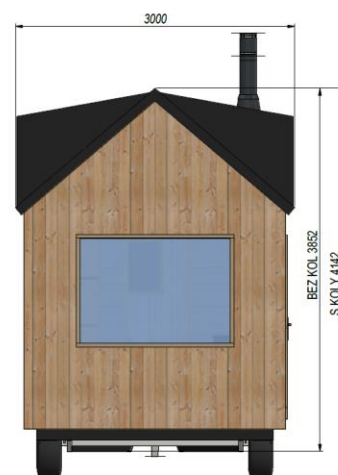

CENOVÁ NABÍDKA VÝROBY TINY HOME

Dodavatel:

Jan Němec

honza@tinyhome.cz

Tel.: 775053243

IČO: 06981941

Odběratel:

Název	cena bez DPH
Podvozek s nosností 6,6tuny	92 000 Kč
Podlahový rošt s tloučkou izolace 14cm	42 000 Kč
Dřevěná rámová konstrukce z KVH hranolů	65 000 Kč
Opláštění dřevovláknitou deskou STEICO 35mm	55 000 Kč
Odvětrávaná střecha s laťováním	18 000 Kč
Střešní krytina z plechu v barvě antracit	47 000 Kč
Lněná nebo konopná izolace 100mm včetně parobrzdné folie	68 000 Kč
Fasáda z hoblovaných modřínových prken	49 000 Kč
Vnitřní obklad ze smrkových palubek	55 000 Kč
Podlaha z palubek ošetřená olejovoskem osmo	19 000 Kč
Okno cca 170x70 dvojsklo s plynem (kuchyně)	6 970 Kč
Okno cca 170x50 dvojsklo s plynem (loft 2ks)	12 487 Kč
Okno cca 170x130 dvojsklo s plynem (sedací okno pevné)	6 970 Kč
Okno cca 50x50 dvojsklo s plynem (záchod)	4 066 Kč
Dveře vstupní 120cm dvojsklo s plynem	23 958 Kč
BEZ VYBAVENÍ bez DPH	564 450 Kč
BEZ VYBAVENÍ s DPH 21%	682 985 Kč